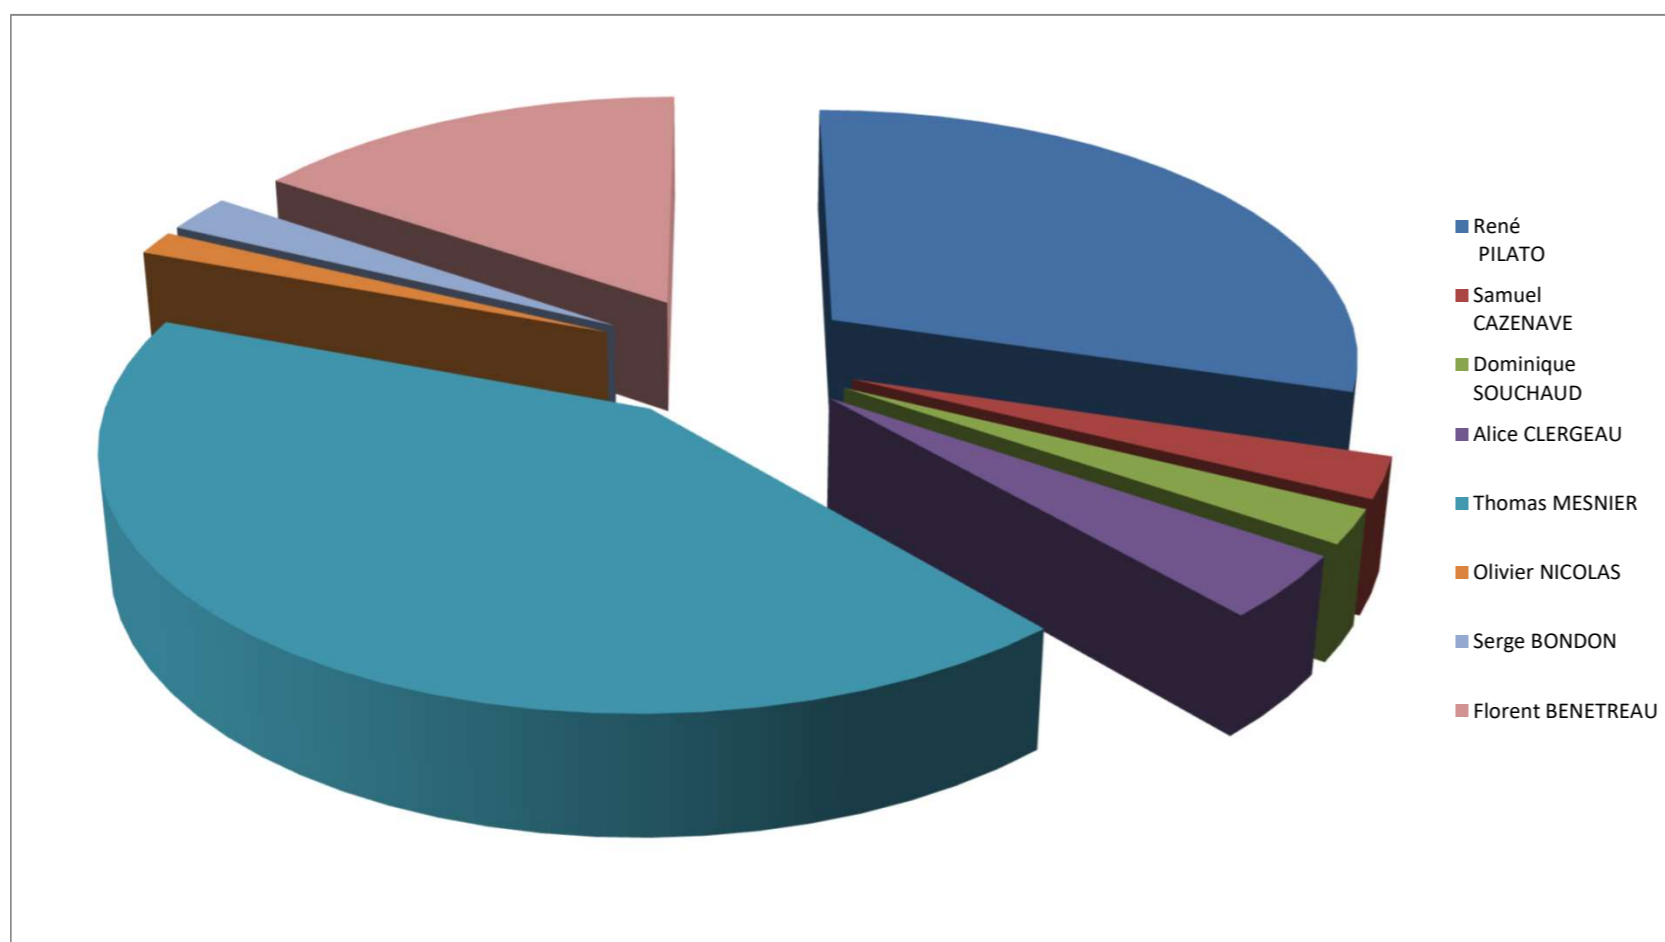

ELECTIONS LEGISLATIVES PARTIELLES DU DIMANCHE 22 JANVIER 2023 - 1ier Tour de scrutin

BUREAUX	Electeurs inscrits	Emergents	Votants	Bulletins blancs	Bulletins nuls	Suffrages	René PILATO	Samuel CAZENAVE	Dominique SOUCHAUD	Alice CLERGEAU	Thomas MESNIER	Olivier NICOLAS	Serge BONDON	Florent BENETREAU
BUREAU N°1	884	256	256	9	3	244	60	5	7	9	115	2	4	42
BUREAU N°2	1052	359	359	9	1	349	100	10	6	11	161	2	9	50
BUREAU N°3	947	276	276	6	3	267	83	4	6	6	108	10	4	46
BUREAU N°4	983	293	293	1	4	288	78	7	10	20	110	3	12	48
BUREAU N°5	897	269	269	7	2	260	88	8	2	13	106	3	8	32
BUREAU N°6	867	242	242	1	3	238	80	9	5	7	93	5	2	37
TOTAL	5630	1695	1695	33	16	1646	489	43	36	66	693	25	39	255

TAUX DE PARTICIPATION SUR LA COMMUNE :

30,11%